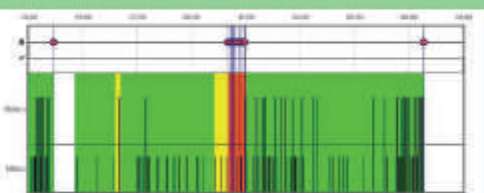

GPS
VarioCall

Bewegungsmelder

Sturzmatte

Bettfluchtsystem 360°
Actilog Plus

Technische Alarme & Monitoring

Monitoring / Analyse

Beatmung

i